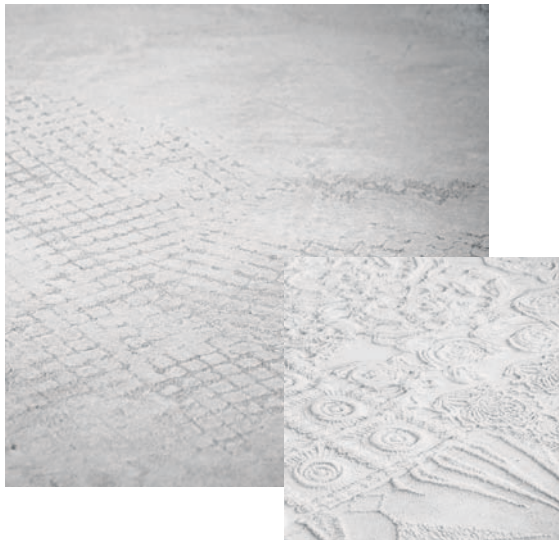

Schneegestöber

Ein Weihnachtsgeschenk für Vögel und zugleich ein Schmuckstück für jeden Baum hat der finnische Designer Max Mylius entworfen. Der Birdfeeder «Lumi» ist so hübsch wie raffiniert: Die Menge des Vogelfutters bleibt konstant auf demselben Niveau, da die Körner durch einen in der Flocke versteckten Behälter automatisch nachgefüllt werden. «Lumi» ist übrigens das finnische Wort für Schnee.

www.designhousestockholm.com

Kein Kratzer zu tief

Ob Kerbe im Holztisch oder Delle im Parkett: Edging Holzreparaturstifte schaffen Abhilfe. Der Möbelmarker retuschiert Kratzer und versiegelt die Holzoberfläche. Tiefere Schäden lassen sich mit dem Möbel-Reparatur-Set ausbessern. Das Wachs ist in zehn Sets von Nussbaum bis Eiche erhältlich und unkompliziert in der Anwendung. Gegen Mängel in Parkett, Laminat oder Dielen hilft Holzbodenwachs in mehreren Farbtönen.

www.edding-repairing.com

Arte pura

Die neue Kollektion des italienischen Fliesenherstellers Ceramiche Refin bringt feine Textilstrukturen auf Feinsteinzeugfliesen. Die Designerin Daniela Dallavalle schuf ein abstraktes Geflecht gewebter oder bestickter Texturen, die dem Innenraum Leichtigkeit und Patina verleihen. Als Inspiration dienten traditionelle Materialien wie Spitzenborten, die Struktur von Leinenstoff oder die groben Oberflächen von Lehm und Ton.